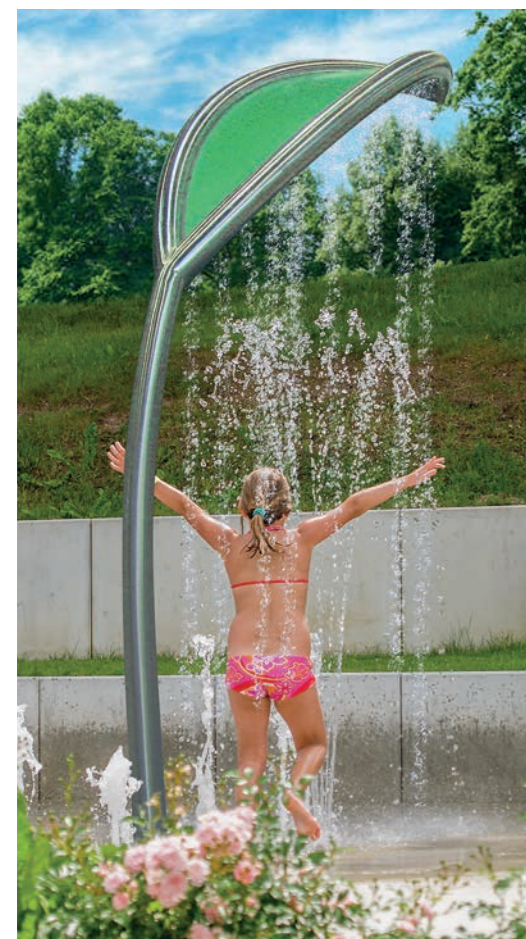

WIE-SPRAY

RUN, JUMP AND PLAY IN THE WIE-SPRAY-PARK

Ask our team for ideas. Our experienced designers and project managers will be happy to help you with the implementation.

Mit den interaktiven Wie-Spray-Produkten aus Edelstahl bieten wir attraktive Erlebnisse für die kleinen und großen Kleinen. Die Qualität wird Sie als Betreiber überzeugen. Ob naturbelassen oder farbenfroh, wir fertigen alles nach Ihren Wünschen. Die Wie-Spray-Produkte auf dem Wasserspielplatz werden, im Gegensatz zu unseren Wasserspieltürmen, auf einer Ebene installiert. Ein Weichboden oder Kinderbecken bietet den Untergrund. Durch wassersprühende Bögen laufen, unter einer Blumendusche stehen oder einen Bodensprudler per Fußtaste auslösen – hier ist alles möglich. Mit unseren modularen Wie-Spray-Produkten planen wir Ihren individuellen Wasserspielplatz in allen Größen und Formen oder verbauen die Elemente auch einzeln in Ihrem Kinderbereich.

Lassen Sie sich von unseren Mitarbeitern beraten, unsere erfahrenen Konstrukteure und Projektleiter helfen Ihnen gerne bei der Umsetzung.